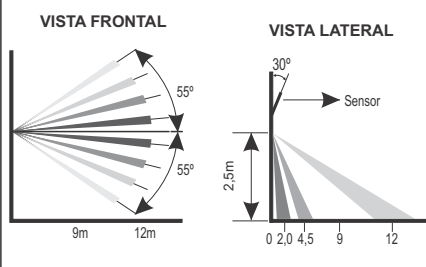

#### Área de detecção:

R=12m / 110° a 25°C.

### Posicionamento

**Detecção Frontal menor alcance**

**Detecção perpendicular maior alcance**

### Mapa de detecção

Para escolher o melhor ponto de detecção, instale o sensor de maneira que o deslocamento preferencial de pessoas / veículos que acionarão, seja perpendicular a ele (maior alcance). Evite instalá-lo numa posição em que o referido deslocamento seja em sua direção (menor alcance).