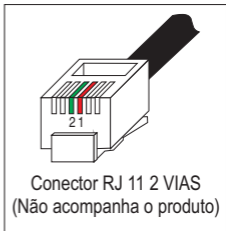

## Módulo Tomada - RJ11 - 2 VIAS

Permite ligar telefones com conector RJ 11 de 2 Vias, tomada padrão americano.

### ESQUEMA DE LIGAÇÃO

Convém que seja instalado por pessoa qualificada.

Vista Frontal

Conector RJ 11 2 VIAS  
(Não acompanha o produto)

2 Contatos para  
conexão da linha  
telefônica.

**FAME - Fábrica de Aparelhos e  
Material Elétrico Ltda.**