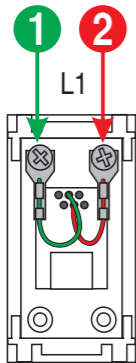

## Módulo Tomada - RJ11 - 2 VIAS

Permite ligar telefones com conector RJ 11 de 2 Vias, tomada padrão americano.

### ESQUEMA DE LIGAÇÃO

Convém que seja instalado por pessoa qualificada.

Vista Frontal

Conector RJ 11 2 VIAS  
(Não acompanha o produto)

2 Contatos para  
conexão da linha  
telefônica.

**FAME - Fábrica de Aparelhos e  
Material Elétrico Ltda.**