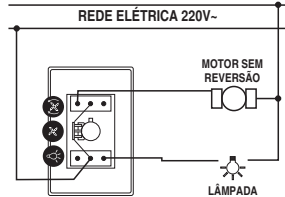

Esquema de Ligação

127V~

INSTALAÇÃO COM

*INTERRUPTOR PARALELO.

*NÃO ACOMPANHA O PRODUTO

220V~

INSTALAÇÃO COM

*INTERRUPTOR PARALELO.

*NÃO ACOMPANHA O PRODUTO

Legenda

FAME

FAME - Fábrica de Aparelhos e Material Elétrico Ltda.

www.fame.com.br

Se você quiser maiores esclarecimentos, entre em contato conosco:

SAC SERVIÇO DE ATENDIMENTO AO CONSUMIDOR FAME

Fone: 0800-015 85 00

Atendimento: dias úteis das 8h às 17h e aos sábados das 9h às 14h.
sac@fame.com.br

18.1697/ CRI- 0116 - INSTRUÇÃO DE INTERNET