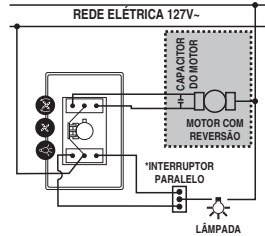

INSTALAÇÃO COM

*INTERRUPTOR PARALELO.

*NÃO ACOMPANHA O PRODUTO