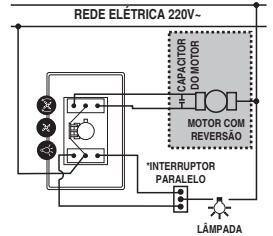

INSTALAÇÃO COM

*INTERRUPTOR PARALELO.

*NÃO ACOMPANHA O PRODUTO