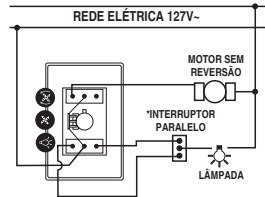

INSTALAÇÃO COM

*INTERRUPTOR PARALELO.

*NÃO ACOMPANHA O PRODUTO