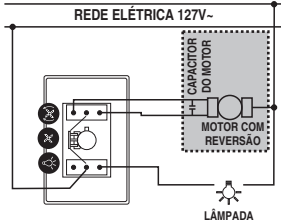

Esquema de Ligação

127V~