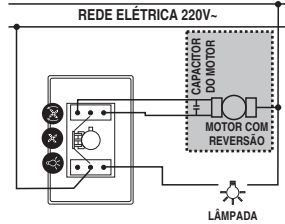

Esquema de Ligação

127V~

INSTALAÇÃO COM

*INTERRUPTOR PARALELO.

*NÃO ACOMPANHA O PRODUTO

220V~

INSTALAÇÃO COM

*INTERRUPTOR PARALELO.

*NÃO ACOMPANHA O PRODUTO

Legenda

FAME

FAME - Fábrica de Aparelhos e Material Elétrico Ltda.

www.fame.com.br

Se você quiser maiores esclarecimentos, entre em contato conosco:

SAC SERVIÇO DE ATENDIMENTO AO CONSUMIDOR FAME

Fone: 0800-015 85 00

Atendimento: dias úteis das 8h às 17h e aos sábados das 9h às 14h.
sac@fame.com.br

18.1697/ CRI- 0116 - INSTRUÇÃO DE INTERNET