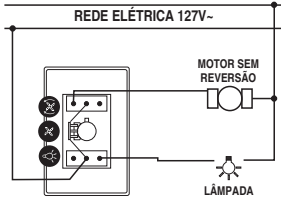

Esquema de Ligação

127V~