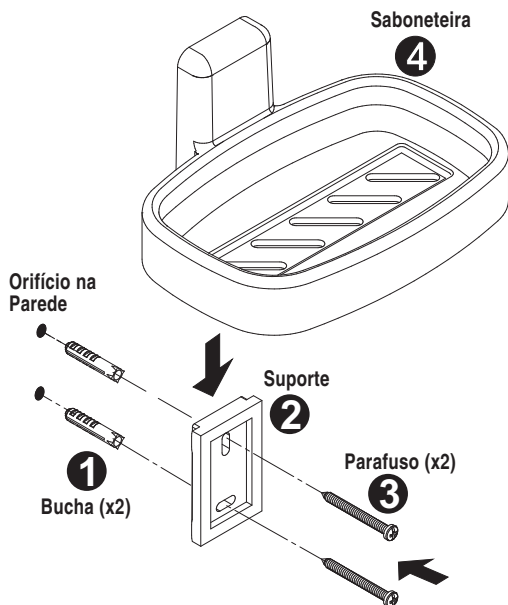

Esquema de instalação:

1 - Utilize o Suporte (2) como gabarito, faça a marcação para os dois furos na parede e com o auxílio de uma furadeira faça dois furos usando brocas de Ø 5mm, tomando cuidado para não perfurar encanamentos.

2 - Introduza as duas Buchas (1) nos dois orifícios da parede.

3 - Posicione o Suporte (2) e fixe-o com os dois parafusos (3).

4 - Encaixe a Saboneteira FAME (4) no Suporte (2).

Garantia:

A FAME LTDA. garante este produto contra eventuais defeitos de fabricação pelo prazo de 5 anos, contados e comprovados pela data de emissão do comprovante fiscal de venda ao consumidor.

Composição: Em termoplástico e parafusos em liga de cobre.

Validade: "Produto não perecível".

OUTROS:

As partes que compõem a Saboneteira FAME, devem ser limpas utilizando somente um pano úmido, sem produtos abrasivos.