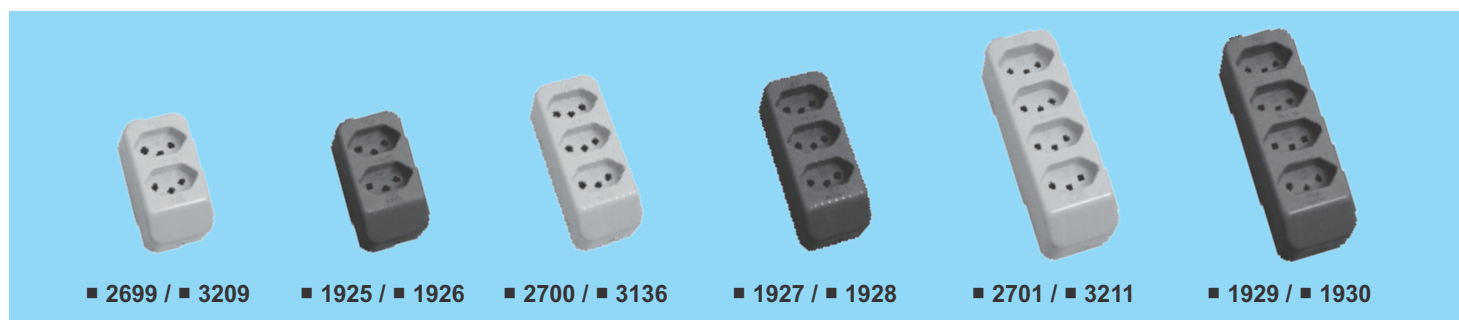

Tomadas Múltiplas Sobrepor

Segurança, Tecnologia e Qualidade

A marca do Brasil

CÓDIGO	TOMADAS MÚLTIPLAS 2P	EMB.	CÓD. BARRAS 789 . 60397 .	IPI%	CLASS. FISCAL
022.3208.0	■ 2P - Móvel - 20A/250V~ - Dupla - Cinza	20	3208 0	15	8536.6910
022.1834.0	■ 2P - Móvel - 20A/250V~ - Tripla - Grafite	10	1834 3	15	8536.6910
022.3210.0	■ 2P - Móvel - 20A/250V~ - Quádrupla - Cinza	10	3210 3	15	8536.6910
022.1836.0	■ 2P - Móvel - 20A/250V~ - Quádrupla - Grafite	10	1836 7	15	8536.6910

CÓDIGO	TOMADAS MÚLTIPLAS 2P+T COM ATERRAMENTO	EMB.	CÓD. BARRAS 789 . 60397 .	IPI%	CLASS. FISCAL
022.2699.0	■ 2P+T - Móvel 10A/250V~ - Dupla - Cinza	20	2699 7	15	8536.6910
022.3209.0	■ 2P+T - Móvel 20A/250V~ - Dupla - Cinza	20	3209 7	15	8536.6910
022.1925.0	■ 2P+T - Móvel 10A/250V~ - Dupla - Grafite	20	1925 8	15	8536.6910
022.1926.0	■ 2P+T - Móvel 20A/250V~ - Dupla - Grafite	20	1926 5	15	8536.6910
022.2700.0	■ 2P+T - Móvel 10A/250V~ - Tripla - Cinza	10	2700 0	15	8536.6910
022.3136.0	■ 2P+T - Móvel 20A/250V~ - Tripla - Cinza	10	3136 6	15	8536.6910
022.1927.0	■ 2P+T - Móvel 10A/250V~ - Tripla - Grafite	10	1927 2	15	8536.6910
022.1928.0	■ 2P+T - Móvel 20A/250V~ - Tripla - Grafite	10	1928 9	15	8536.6910
022.2701.0	■ 2P+T - Móvel 10A/250V~ - Quádrupla - Cinza	10	2701 7	15	8536.6910
022.3211.0	■ 2P+T - Móvel 20A/250V~ - Quádrupla - Cinza	10	3211 0	15	8536.6910
022.1929.0	■ 2P+T - Móvel 10A/250V~ - Quádrupla - Grafite	10	1929 6	15	8536.6910
022.1930.0	■ 2P+T - Móvel 20A/250V~ - Quádrupla - Grafite	10	1930 2	15	8536.6910