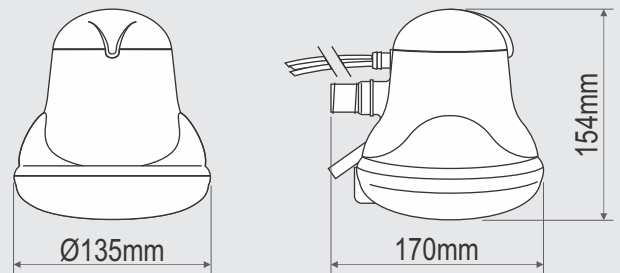

Super Ducha Quattro

- **Design Exclusivo**
- **4 Temperaturas.**
- **Compatíveis com sistema de aquecimento solar.**
- **Compatíveis com Disjuntor/Interruptor DR Em qualquer condição de água: De normal a salobra ($\geq 1300\Omega\text{cm}$).**
- **Resistência com exclusivo sistema de encaixe.**
- **1 Ano de garantia.**

Etiquetas de Consumo de Energia:

Energia (Elétrica)	Chuveiro
Marca: Fame Modelo: Super Ducha Quattro Tensão Nominal: 127 V~ Potência Nominal: 5.400 W Potência Econômica: 2.200 W	EFICIÊNCIA ENERGÉTICA Superior a 95%
Classe de Potência 2.400 W (A) → 3.500 W (B) → 4.600 W (C) → 5.700 W (D) → 6.800 W (E) → 7.900 W (F) → 9.000 W (G)	D
Consumo (kWh) - 1 banho diário de 8 minutos	
MENSAL MÍNIMO ELEVACÃO DE TEMPERATURA 10 °C VAZÃO 3,0 L/MIN. 9,7	MENSAL MÁXIMO ELEVACÃO DE TEMPERATURA 24 °C VAZÃO 3,0 L/MIN. 24,2
Regulamento de Certificação para Aparelhos Elétricos Fixos de Aquecimento Instantâneo de Água. Leia o Manual do Aparelho.	

Energia (Elétrica)	Chuveiro
Marca: Fame Modelo: Super Ducha Quattro Tensão Nominal: 220 V~ Potência Nominal: 6.800 W Potência Econômica: 2.600 W	EFICIÊNCIA ENERGÉTICA Superior a 95%
Classe de Potência 2.400 W (A) → 3.500 W (B) → 4.600 W (C) → 5.700 W (D) → 6.800 W (E) → 7.900 W (F) → 9.000 W (G)	E
Consumo (kWh) - 1 banho diário de 8 minutos	
MENSAL MÍNIMO ELEVACÃO DE TEMPERATURA 10 °C VAZÃO 3,6 L/MIN. 11,6	MENSAL MÁXIMO ELEVACÃO DE TEMPERATURA 29 °C VAZÃO 3,0 L/MIN. 30,0
Regulamento de Certificação para Aparelhos Elétricos Fixos de Aquecimento Instantâneo de Água. Leia o Manual do Aparelho.	

Produto	Código
Super Ducha Quattro 127V~ - 5.400W	1804
Super Ducha Quattro 220V~ - 6.800W	1805

Principais dimensões:

Características Técnicas: