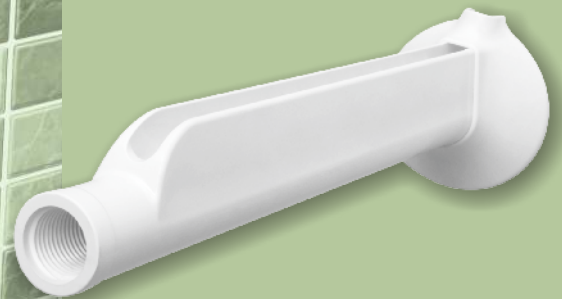

Super
Cano

Embalagem
Saco Plástico

Produto	Código
Super Cano - Branco	1660

O máximo em resistência e qualidade da categoria!

O Super Cano FAME é ideal para a instalação de Duchas e Chuveiros FAME, também compatível com todos os tipos de Duchas e Chuveiros do mercado.

Conta com uma área reservada para a acomodação do cabo flexível da ducha ou chuveiro, melhorando o visual do seu banheiro. Super Cano FAME, super resistente e prático de instalar, com a super qualidade que você já conhece.