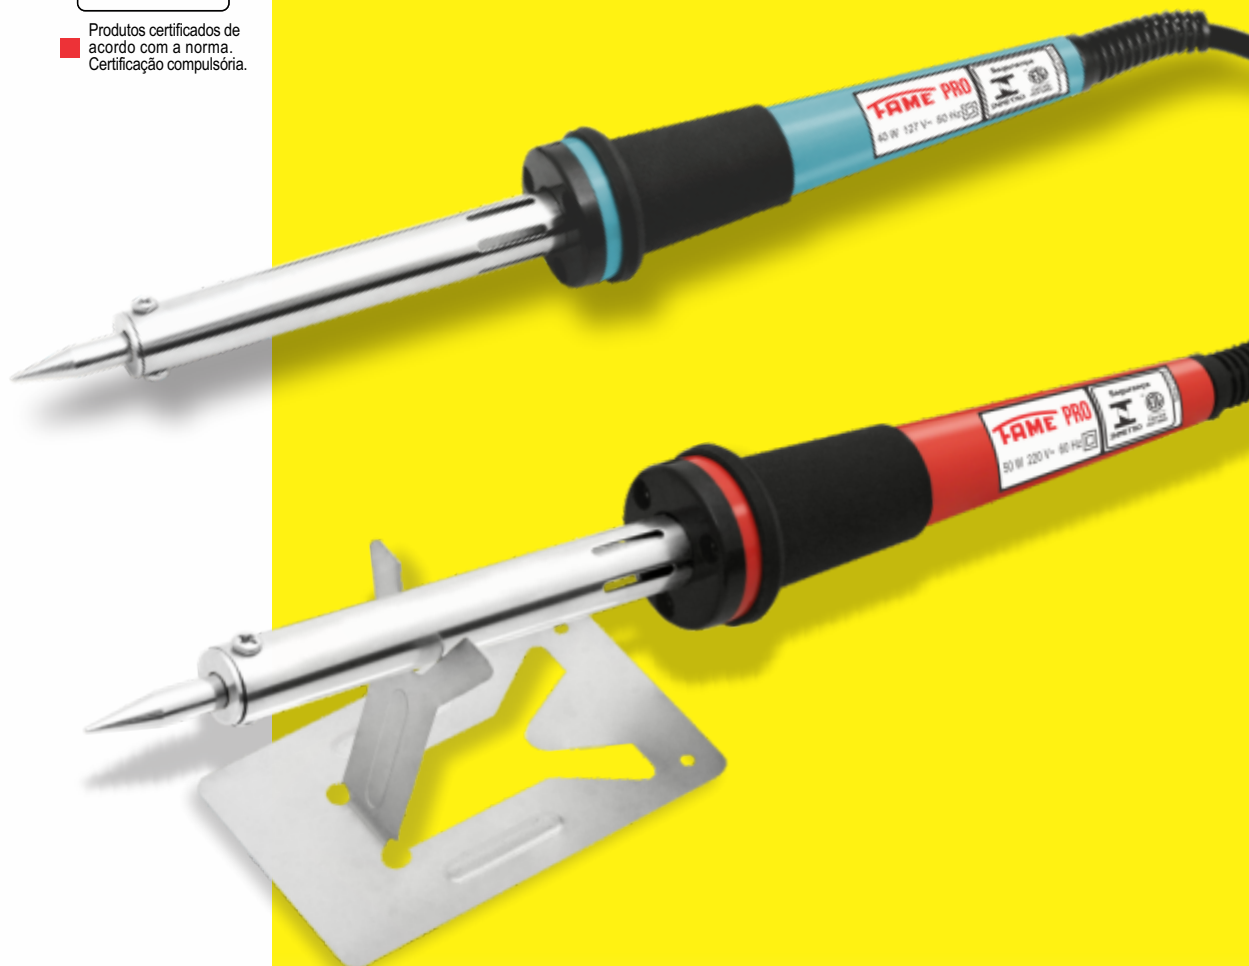

Os Novos Ferros de Soldar FAME PRO chegaram para oferecer o que há de melhor em qualidade no segmento.

A linha é composta nas potências 30, 40, 50 e 70 Watts, em 127V e 220V.

■ Produtos certificados de acordo com a norma. Certificação compulsória.

FERROS DE SOLDAR FAME PRO

Qualidade superior. Para soldar e durar.

FAME

A marca do Brasil

| CÓDIGO | FERROS DE SOLDAR 30W | EMB. | CÓD. BARRAS 789 . 60397 . | IPI% | CLASS. FISCAL |
|------------|-------------------------------------------------------------------------------|------|------------------------------|------|---------------|
| 020.3784.1 | ■ Ferro de Soldar 127V~ - Cabo Azul - Acompanha suporte de descanso - 30W | 10 | 3784 6 | 5 | 8515.1100 |
| 020.3785.2 | ■ Ferro de Soldar 220V~ - Cabo Vermelho - Acompanha suporte de descanso - 30W | 10 | 3785 3 | 5 | 8515.1100 |

FERROS DE SOLDAR

FAME PRO

Os Novos Ferros de Soldar FAME PRO chegaram para oferecer o que há de melhor em qualidade no segmento.

A linha é composta nas potências 30, 40, 50 e 70 Watts, em 127V e 220V.

Perfeito para uso profissional ou hobby, possui cabo fabricado em termoplástico, com acabamento anatômico e confortável para o manuseio.

Embalagem Blister

Dimensões - Ponteiros

Dimensões Gerais - Ferro de Soldar FAME - 30W, 40W, 50W e 70W - 127V~ e 220V~

- Desde 1940 -

FAME - Fábrica de Aparelhos e Material Elétrico Ltda.

Rua Cajuru, 746 - Belenzinho
São Paulo - SP - CEP 03057-900
Indústria Brasileira