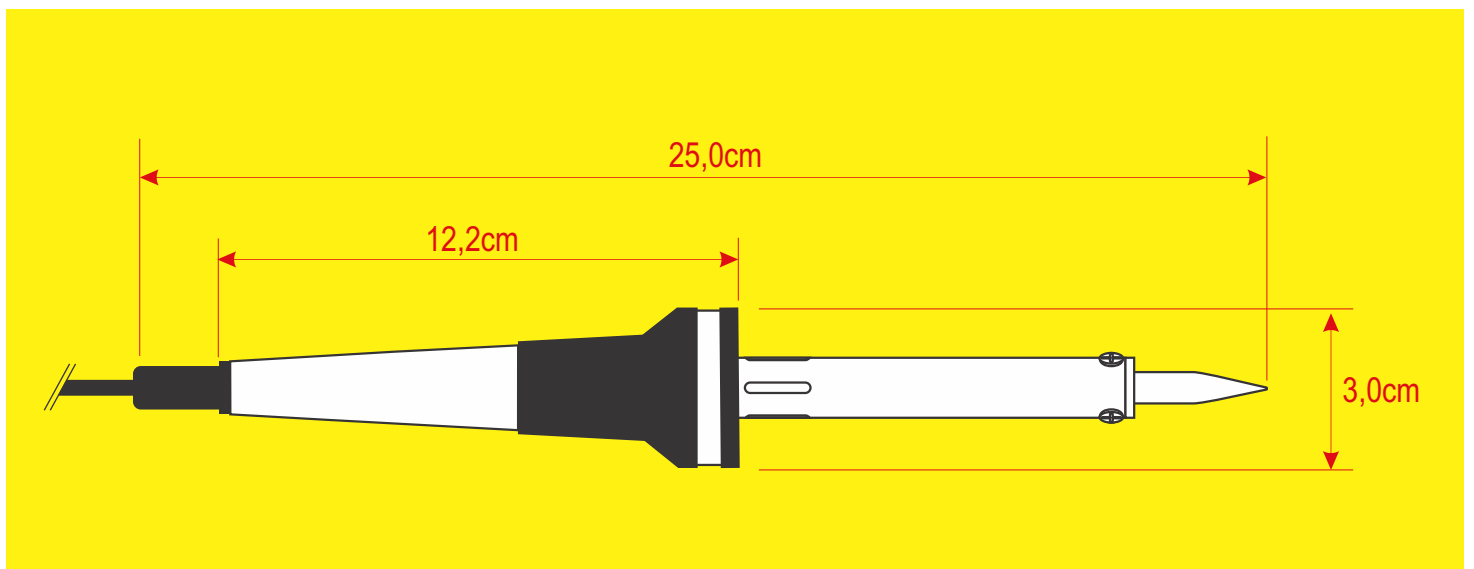

Embalagem Blister

Dimensões - Ponteiros

Dimensões Gerais - Ferro de Soldar FAME - 30W, 40W, 50W e 70W - 127V~ e 220V~

- Desde 1940 -

FAME - Fábrica de Aparelhos e Material Elétrico Ltda.

Rua Cajuru, 746 - Belenzinho
São Paulo - SP - CEP 03057-900
Indústria Brasileira