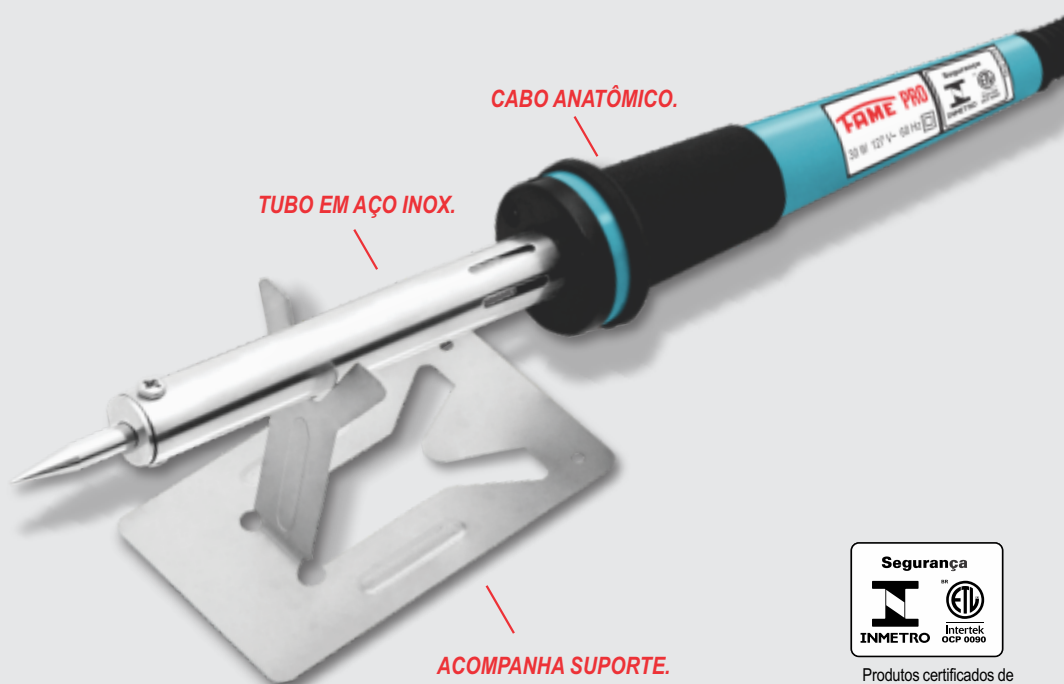

Os Novos Ferros de Soldar FAME PRO chegaram para oferecer o que há de melhor em qualidade no segmento.

A linha é composta nas potências 30, 40, 50 e 70 Watts, em 127V e 220V.

■ Produtos certificados de acordo com a norma. Certificação compulsória.

FERROS DE SOLDAR FAME PRO

Qualidade superior. Para soldar e durar.

FAME

A marca do Brasil

| CÓDIGO | FERROS DE SOLDAR 30W | EMB. | CÓD. BARRAS 789 . 60397 . | IPI% | CLASS. FISCAL |
|------------|-------------------------------------------------------------------------------|------|------------------------------|------|---------------|
| 020.3784.1 | ■ Ferro de Soldar 127V~ - Cabo Azul - Acompanha suporte de descanso - 30W | 10 | 3784 6 | 5 | 8515.1100 |
| 020.3785.2 | ■ Ferro de Soldar 220V~ - Cabo Vermelho - Acompanha suporte de descanso - 30W | 10 | 3785 3 | 5 | 8515.1100 |

FERROS DE SOLDAR

FAME PRO

Os Novos Ferros de Soldar FAME PRO chegaram para oferecer o que há de melhor em qualidade no segmento.

A linha é composta nas potências 30, 40, 50 e 70 Watts, em 127V e 220V.

Perfeito para uso profissional ou hobby, possui cabo fabricado em termoplástico, com acabamento anatômico e confortável para o manuseio.

Acompanha Suporte para descanso, cabo flexível de 1 metro com dupla isolamento, tudo de acordo e certificado com as normas de segurança do INMETRO.

Produtos certificados de acordo com a norma. Certificação compulsória.