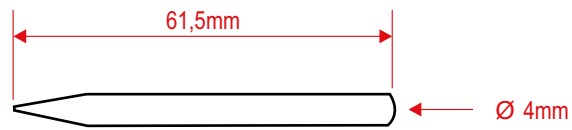

Dimensões - Ponteiros