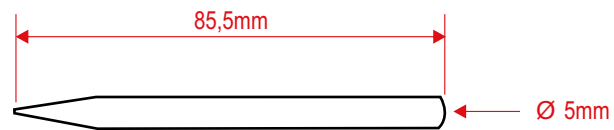

Dimensões - Ponteiros