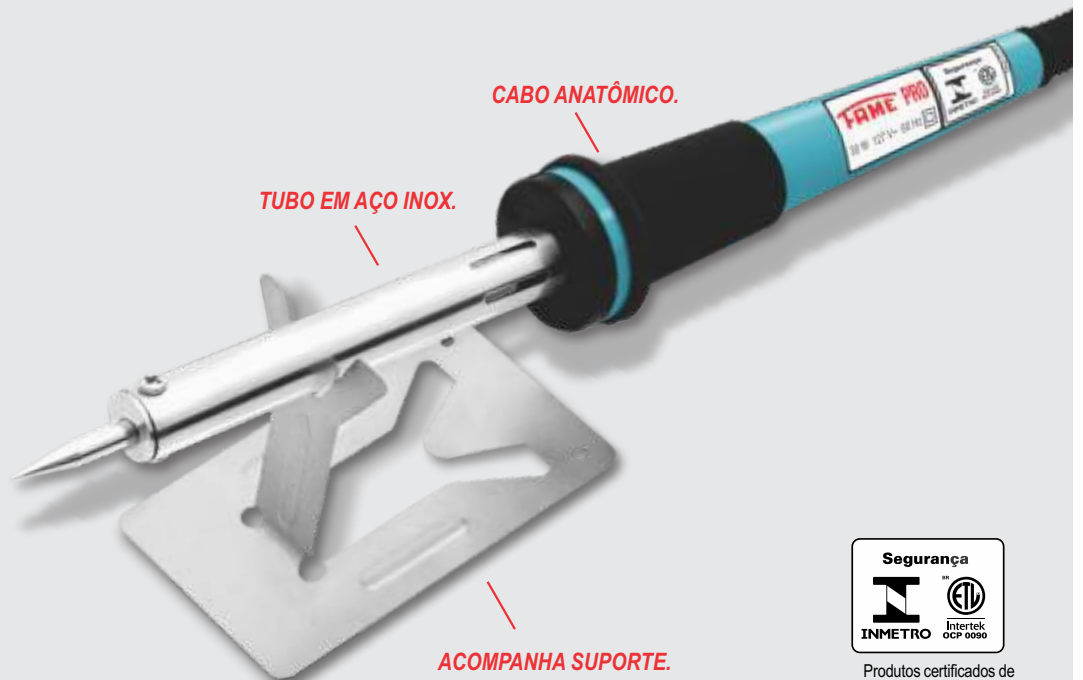

Os Novos Ferros de Soldar FAME PRO chegaram para oferecer o que há de melhor em qualidade no segmento.

A linha é composta nas potências 30, 40, 50 e 70 Watts, em 127V e 220V.

■ Produtos certificados de acordo com a norma. Certificação compulsória.

FERROS DE SOLDAR FAME PRO

Qualidade superior. Para soldar e durar.

A marca do Brasil

CÓDIGO	FERROS DE SOLDAR 30W	EMB.	CÓD. BARRAS 789 . 60397 .	IPI%	CLASS. FISCAL
020.3784.1	■ Ferro de Soldar 127V~ - Cabo Azul - Acompanha suporte de descanso - 30W	10	3784 9	5	8515.1100
020.3785.2	■ Ferro de Soldar 220V~ - Cabo Vermelho - Acompanha suporte de descanso - 30W	10	3785 6	5	8515.1100

FERROS DE SOLDAR

FAME PRO

Os Novos Ferros de Soldar FAME PRO chegaram para oferecer o que há de melhor em qualidade no segmento.

A linha é composta nas potências 30, 40, 50 e 70 Watts, em 127V e 220V.

Perfeito para uso profissional ou hobby, possui cabo fabricado em termoplástico, com acabamento anatômico e confortável para o manuseio.

Acompanha Suporte para descanso, cabo flexível de 1 metro com dupla isolamento, tudo de acordo e certificado com as normas de segurança do INMETRO.

Produtos certificados de acordo com a norma. Certificação compulsória.