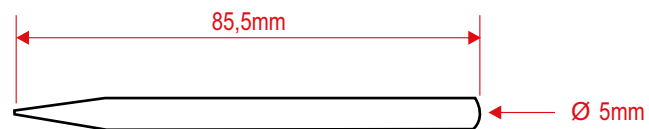

Dimensões - Ponteiros