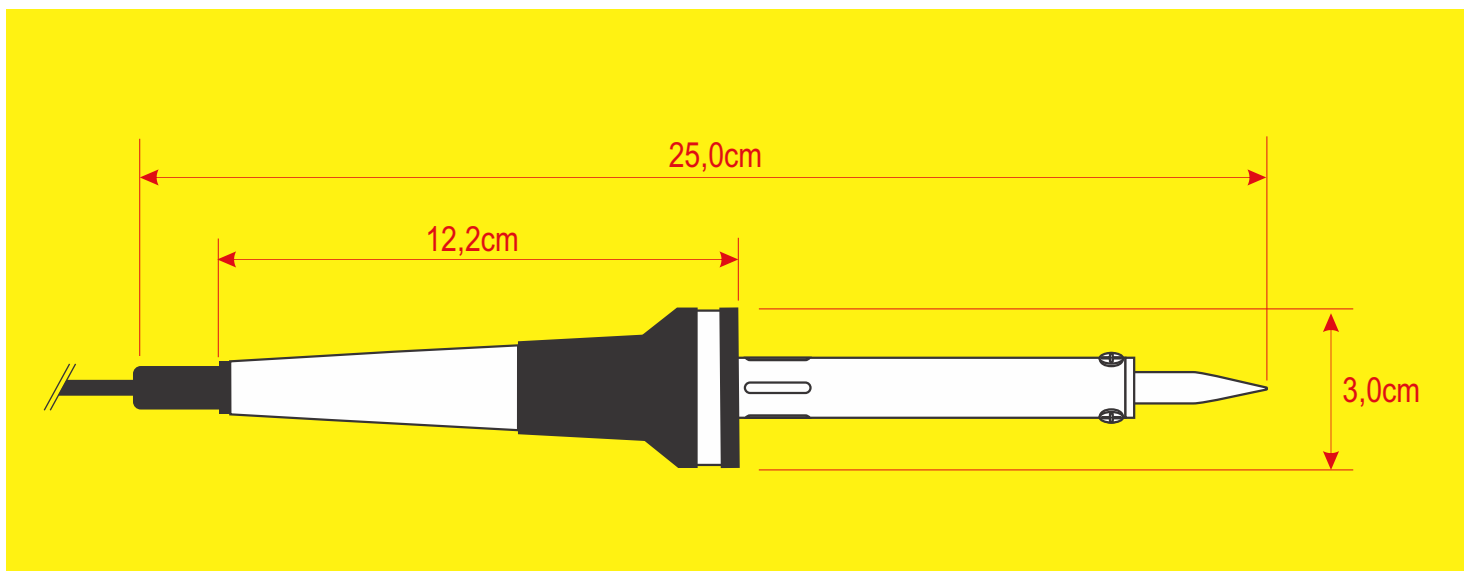

Embalagem Blister

Dimensões - Ponteiros

Dimensões Gerais - Ferro de Soldar FAME - 30W, 40W, 50W e 70W - 127V~ e 220V~

- Desde 1940 -

FAME - Fábrica de Aparelhos e Material Elétrico Ltda.

Rua Cajuru, 746 - Belenzinho
São Paulo - SP - CEP 03057-900
Indústria Brasileira