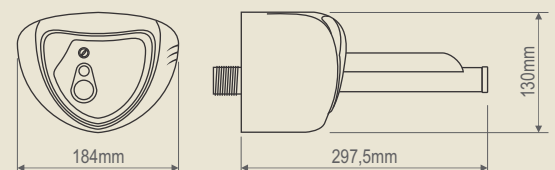

Aquecimento de Água

Eletrobomba **JATO FORTE** (Pressurizador)

- Ideal para locais com baixa pressão.
- A Eletrobomba Jato Forte FAME é indicada para instalações onde o volume ou pressão de água forem baixos ou insuficientes.
- Pressurizador que amplia o fluxo e a vazão de água.
- Refrigerado a água.
- A Eletrobomba Jato Forte é compatível com:
  - Ducha KiBanho
  - Chuveiro Tradicional
  - Super Ducha
  - Super Ducha Quattro
  - Todas as duchas e chuveiros populares do mercado.
- 1 Ano de garantia.

Principais dimensões:

CÓDIGO	PRODUTO
1510	Eletrobomba Jato Forte 127V~ - 35W
1511	Eletrobomba Jato Forte 220V~ - 35W

Características Técnicas:

Acionamento automático:

- Liga e desliga automaticamente com a abertura do registro.
- Potência da Eletrobomba: 35 Watts
- Pressão hidráulica mínima de funcionamento: 5 kPa (0,5 m.c.a.*)
- Pressão hidráulica máxima de funcionamento: 25 kPa (2,5 m.c.a.*)

* Metro de coluna de água