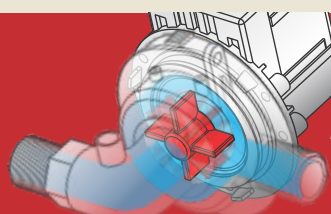

Eletrobomba
JATO FORTE
(Pressurizador)

Ideal para residências com baixa pressão de água.

Fabricada com a mais alta tecnologia, proporcionando o melhor banho pressurizado com conforto, qualidade e segurança.

Aplicação em todas as duchas elétricas termoplásticas.

Amplia o fluxo e a vazão de água.

Niple de
entrada de água
universal.

Refrigerado
a água.

Aquecimento de Água

Eletrobomba **JATO FORTE** (Pressurizador)

- Ideal para locais com baixa pressão.
- A Eletrobomba Jato Forte FAME é indicada para instalações onde o volume ou pressão de água forem baixos ou insuficientes.
- Pressurizador que amplia o fluxo e a vazão de água.
- Refrigerado a água.
- A Eletrobomba Jato Forte é compatível com:
 - Ducha KiBanho
 - Chuveiro Tradicional
 - Super Ducha
 - Super Ducha Quattro
 - Todas as duchas e chuveiros populares do mercado.
- 1 Ano de garantia.

**Embalagem
Blister**

Principais dimensões:

CÓDIGO	PRODUTO
1510	Eletrobomba Jato Forte 127V~ - 35W
1511	Eletrobomba Jato Forte 220V~ - 35W

Características Técnicas:

Acionamento automático:

- Liga e desliga automaticamente com a abertura do registro.
- Potência da Eletrobomba: 35 Watts
- Pressão hidráulica mínima de funcionamento: 5 kPa (0,5 m.c.a.*)
- Pressão hidráulica máxima de funcionamento: 25 kPa (2,5 m.c.a.*)