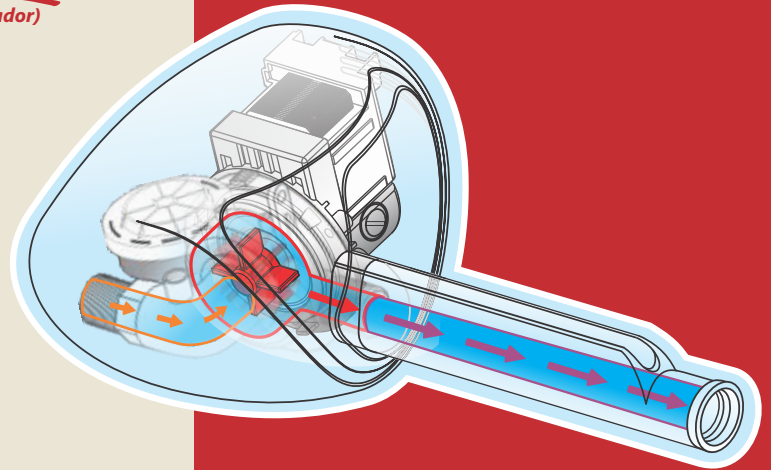

Eletrobomba
JATO FORTE
(Pressurizador)

Ideal para residências com baixa pressão de água.

Fabricada com a mais alta tecnologia, proporcionando o melhor banho pressurizado com conforto, qualidade e segurança.

Aplicação em todas as duchas elétricas termoplásticas.

Amplia o fluxo e a vazão de água.

Niple de
entrada de água
universal.

Refrigerado
a água.

Aquecimento de Água

Eletrobomba **JATO FORTE** (Pressurizador)

- Ideal para locais com baixa pressão.
- A Eletrobomba Jato Forte FAME é indicada para instalações onde o volume ou pressão de água forem baixos ou insuficientes.
- Pressurizador que amplia o fluxo e a vazão de água.
- Refrigerado a água.
- A Eletrobomba Jato Forte é compatível com:
 - Ducha KiBanho
 - Chuveiro Tradicional
 - Super Ducha
 - Super Ducha Quattro
 - Todas as duchas e chuveiros populares do mercado.
- 1 Ano de garantia.

**Embalagem
Blister**

Principais dimensões:

CÓDIGO	PRODUTO
1510	Eletrobomba Jato Forte 127V~ - 35W
1511	Eletrobomba Jato Forte 220V~ - 35W

Características Técnicas:

Acionamento automático:

- Liga e desliga automaticamente com a abertura do registro.
- Potência da Eletrobomba: 35 Watts
- Pressão hidráulica mínima de funcionamento: 5 kPa (0,5 m.c.a.*)
- Pressão hidráulica máxima de funcionamento: 25 kPa (2,5 m.c.a.*)