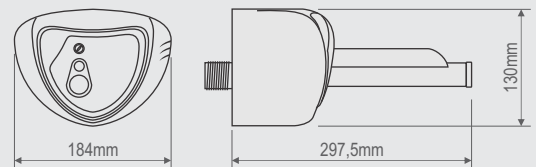

- Liga e desliga automaticamente com a abertura do registro.
- Potência da Eletrobomba: 35 Watts
- Pressão hidráulica mínima de funcionamento: 5 kPa (0,5 m.c.a.\*)
- Pressão hidráulica máxima de funcionamento: 25 kPa (2,5 m.c.a.\*)

\* Metro de coluna de água

**Principais dimensões:**

- Desde 1940 -