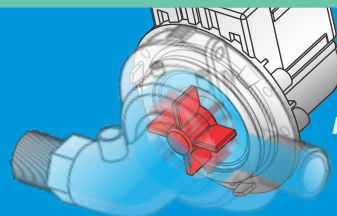

Eletrobomba  
**JATO FORTE**  
(Pressurizador)

***Ideal para residências com baixa pressão de água.***

Fabricada com a mais alta tecnologia, proporcionando o melhor banho pressurizado com conforto, qualidade e segurança.

Aplicação em todas as duchas elétricas termoplásticas.

Amplia o fluxo e a vazão de água.

Niple de  
entrada de água  
universal.

Refrigerado  
a água.

**Eletrobomba**  
**JATO FORTE**  
(Pressurizador)

- Ideal para locais com baixa pressão.

A Eletrobomba Jato Forte FAME é indicada para instalações onde o volume ou pressão de água forem baixos ou insuficientes.

- Pressurizador que amplia o fluxo e a vazão de água.
- Refrigerado a água.
- A Eletrobomba Jato Forte é compatível com:
  - Ducha KiBanho
  - Chuveiro Tradicional
  - Super Ducha
  - Super Ducha Quattro
  - Todas as duchas e chuveiros populares do mercado.
- 1 Ano de garantia.