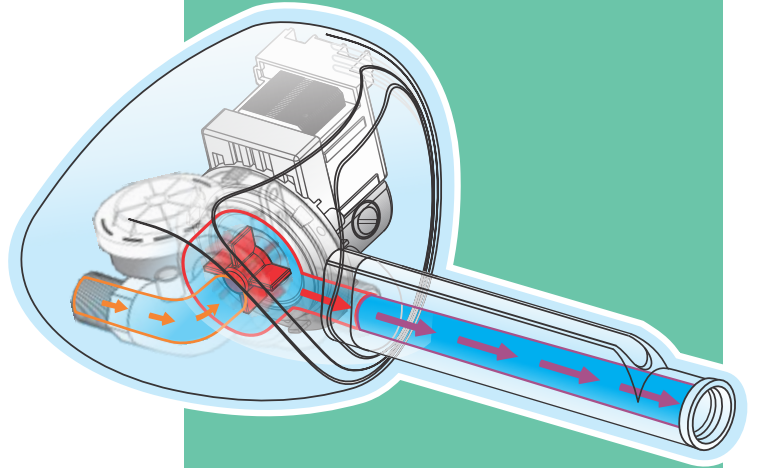

Eletrobomba  
**JATO FORTE**  
(Pressurizador)

***Ideal para residências com baixa pressão de água.***

Fabricada com a mais alta tecnologia, proporcionando o melhor banho pressurizado com conforto, qualidade e segurança.

Aplicação em todas as duchas elétricas termoplásticas.

Amplia o fluxo e a vazão de água.

Niple de  
entrada de água  
universal.

Refrigerado  
a água.

**Eletrobomba**  
**JATO FORTE**  
(Pressurizador)

- Ideal para locais com baixa pressão.

A Eletrobomba Jato Forte FAME é indicada para instalações onde o volume ou pressão de água forem baixos ou insuficientes.

- Pressurizador que amplia o fluxo e a vazão de água.
- Refrigerado a água.
- A Eletrobomba Jato Forte é compatível com:
  - Ducha KiBanho
  - Chuveiro Tradicional
  - Super Ducha
  - Super Ducha Quattro
  - Todas as duchas e chuveiros populares do mercado.
- 1 Ano de garantia.

- Liga e desliga automaticamente com a abertura do registro.
- Potência da Eletrobomba: 35 Watts
- Pressão hidráulica mínima de funcionamento: 5 kPa (0,5 m.c.a.\*)
- Pressão hidráulica máxima de funcionamento: 25 kPa (2,5 m.c.a.\*)