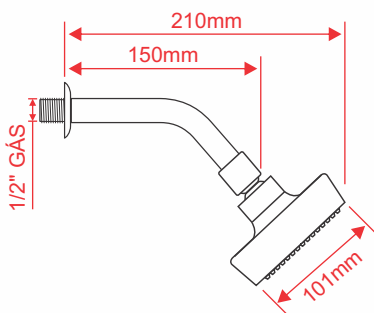

## Ducha 4"

Código: 009.3749.0

Ideal para utilização com água quente ou fria.

Ducha Jato Dirigível

- Ducha 4" em Termoplástico Cromada.
- Ideal para utilização com água quente de aquecedor central em banheiros e também com água fria em piscinas, saunas, etc.
- Fabricada em Termoplástico de Engenharia, mais resistente e durável.
- Jato dirigível.

### Principais Dimensões:

**IMPORTANTE:**  
Temperatura: Até 60°  
Pressão: Até 40mca  
(metros de coluna de água)