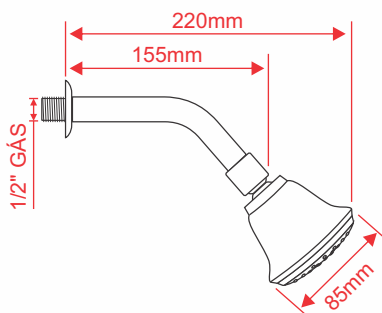

## Ducha 3"

Código: 009.3748.0

Ideal para utilização com água quente ou fria.

Ducha Jato Dirigível

- Ducha 3" em Termoplástico Cromada.
- Ideal para utilização com água quente de aquecedor central em banheiros e também com água fria em piscinas, saunas, etc.
- Fabricada em Termoplástico de Engenharia, mais resistente e durável.
- Jato dirigível.

### Principais Dimensões:

**IMPORTANTE:**  
Temperatura: Até 60°  
Pressão: Até 40mca  
(metros de coluna de água)