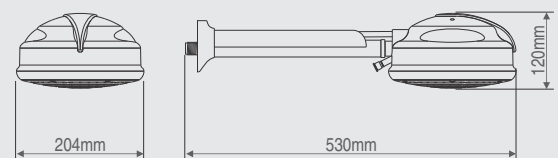

Principais dimensões: