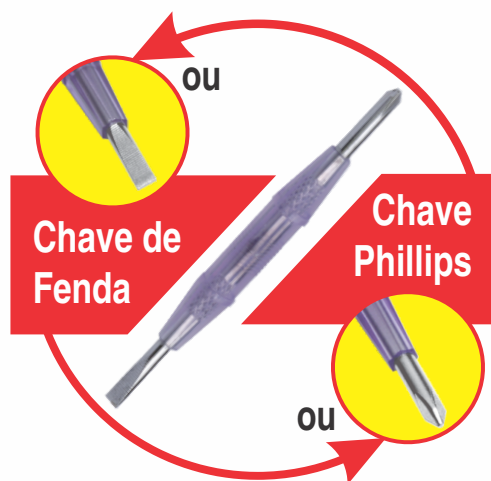

*A Chave de Teste 3x1 FAME possui três funções em um único produto, Teste elétrico, Chave de Fenda e Chave Phillips.*

# Chave Teste 3x1

**FAME**

A marca do Brasil

Código: 5601  
Chave Teste - 5mm

### Teste Elétrico, Chave de Fenda e Chave Phillips

A Chave de Teste 3x1 FAME possui três funções em um único produto: Teste elétrico, Chave de Fenda e Chave Phillips.

**Teste Elétrico:** Para efetuar o teste, encoste a ponta da Chave de Fenda ou Phillips no condutor ou no orifício de uma tomada (127V~ ou 220V~). Encoste o dedo no contato metálico na parte superior da Chave Teste e a lâmpada acenderá havendo tensão elétrica (FASE) e não acenderá na ausência de tensão elétrica (NEUTRO).

Chave de Fenda ponta metálica de 5mm

Chave Phillips ponta metálica de  $\varnothing$ 5mm

Lâmpada que identifica o condutor Fase.  
Luz acesa indica tensão/voltagem.

Para utilizar a Chave em Modo Fenda ou Phillips basta retirar a haste do cabo e escolher uma das pontas, encaixando-a novamente.