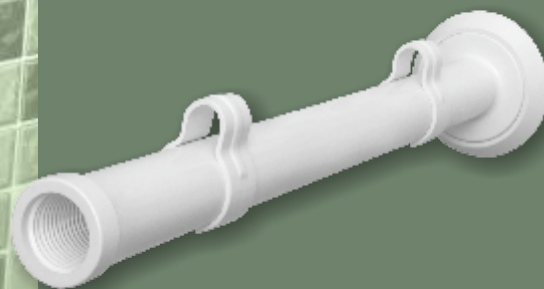

Embalagem  
Saco Plástico

**Cano**

Produto	Código
Cano - Branco	3063

## Para instalação de Duchas e Chuveiros

O Cano Branco FAME é ideal para instalação de Duchas e Chuveiros FAME, também compatível com todos os tipos de Duchas e Chuveiros do mercado.