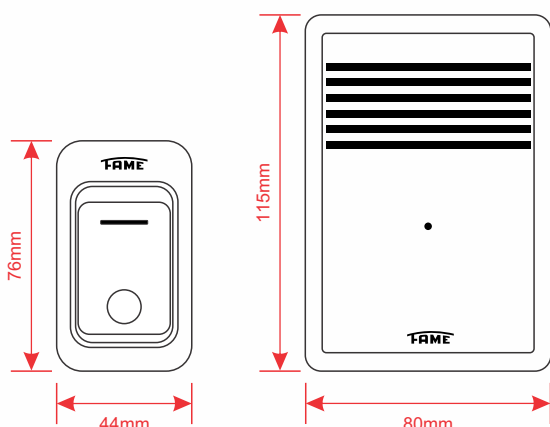

Principais Dimensões: