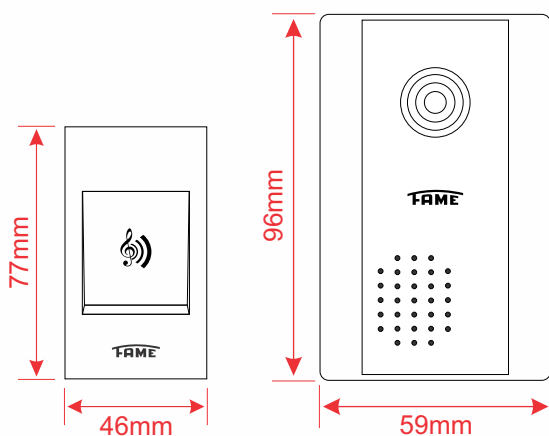

Especificações Técnicas do Produto:

- Transmissor à Bateria 12V - A23 (inclusa).
- 32 opções de músicas.
- Potência acústica: 70 - 80 dB a 1 metro / 80 - 90 dB a 0,5m.
- Raio de alcance de até 100 metros em campo aberto.
- Receptor com Led que indica quando toca.
- Não necessita de fios para instalação.
- Tensão de operação: 127V~ .
- Digital (Codificação Dedicada).

Embalagem:

Embalagem Blister

Principais Dimensões:

- Desde 1940 -

FAME - Fábrica de Aparelhos e Material Elétrico Ltda.

Rua Cajuru, 746 - Belenzinho
São Paulo - SP - CEP 03057-900
Indústria Brasileira

SAC 0800 015 85 00