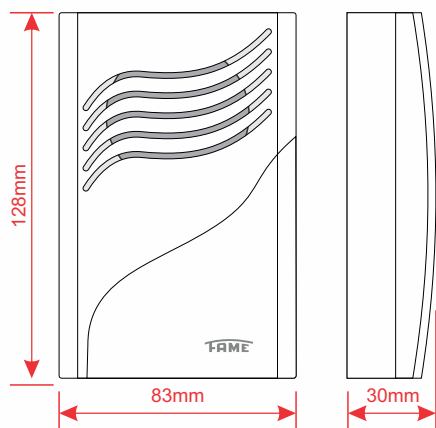

**Especificações Técnicas do Produto:**

- Potência Sonora: 80 dB a 1 metro.
- Tensão de Operação: Bivolt .
- Tipo de Som: 2 Tons
- Modelo: Eletrônico.
- Fixação: Sobrepor.

**Embalagem:**

Embalagem Saco Plástico

**Principais Dimensões:**

- Desde 1940 -