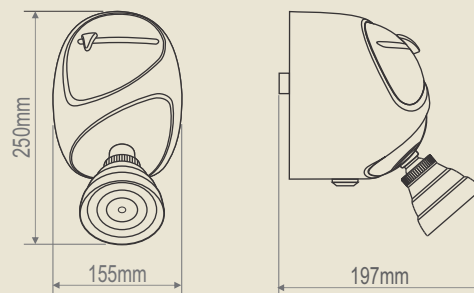

Aquecimento de Água

1. 4 Temperaturas.
   - Design Exclusivo
   - Resistência com exclusivo sistema de encaixe.
   - Compatível com sistema de aquecimento solar
   - Compatível com Disjuntor/Interruptor DR
2. Em qualquer condição de água:
   De normal a salobra ($\geq 1300\Omega\text{cm}$).
3. 1 Ano de garantia.

Banho Nosso

Chuveirinho
Quick

- Rápido Acionamento
- Fluxo de água concentrado

Etiquetas de Consumo de Energia:

Energia (Elétrica)		Chuveiro
Marca	Fame	EFICIÊNCIA ENERGÉTICA Superior a 95%
Modelo	Ducha Banho Nosso Quattro	
Tensão Nominal	127 V~	
Potência Nominal	5.400 W	
Potência Econômica	2.200 W	
Classe de Potência		
2.400 W	A	D
3.500 W	B	
4.600 W	C	
5.700 W	D	
6.800 W	E	
7.900 W	F	
9.000 W	G	
Consumo (kWh) - 1 banho diário de 8 minutos		
MENSAL MÍNIMO	MENSAL MÁXIMO	
ELEVAÇÃO DE TEMPERATURA 10 °C VAZÃO 3,0 L/MIN.	ELEVAÇÃO DE TEMPERATURA 24 °C VAZÃO 3,0 L/MIN.	
9,7	24,2	
Regulamento de Certificação para Aparelhos Elétricos Fixos de Aquecimento Instantâneo de Água. Instruções de Instalação e Recomendações de Uso. Leia o Manual do Aparelho.		

Energia (Elétrica)		Chuveiro
Marca	Fame	EFICIÊNCIA ENERGÉTICA Superior a 95%
Modelo	Banho Nosso 4	
Tensão Nominal	220 V~	
Potência Nominal	6.800 W	
Potência Econômica	2.600 W	
Classe de Potência		
2.400 W	A	E
3.500 W	B	
4.600 W	C	
5.700 W	D	
6.800 W	E	
7.900 W	F	
9.000 W	G	
Consumo (kWh) - 1 banho diário de 8 minutos		
MENSAL MÍNIMO	MENSAL MÁXIMO	
ELEVAÇÃO DE TEMPERATURA 10 °C VAZÃO 3,6 L/MIN.	ELEVAÇÃO DE TEMPERATURA 29 °C VAZÃO 3,0 L/MIN.	
11,6	30,5	
Regulamento de Certificação para Aparelhos Elétricos Fixos de Aquecimento Instantâneo de Água. Instruções de Instalação e Recomendações de Uso. Leia o Manual do Aparelho.		

CÓDIGO	PRODUTO
2151	Banho Nosso 127V~ - 5.400W
2152	Banho Nosso 220V~ - 6.800W

Características Técnicas: