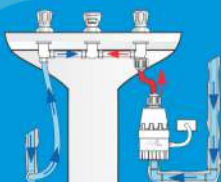

Ligou, esquentou!

O Aquecedor FAME pode ser instalado em pias de cozinha, lavatórios e banheiros.

Instalação externa, rápida e fácil garantindo conforto e muita água quente.

Ideal para:

Lavatórios