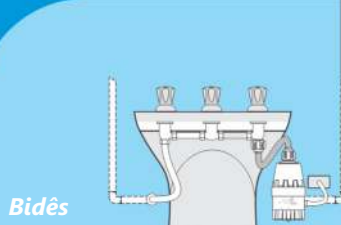

## Ligou, esquentou!

O Aquecedor FAME pode ser instalado em pias de cozinha, lavatórios e banheiros.

Instalação externa, rápida e fácil garantindo conforto e muita água quente.

*Ideal para:*

*Lavatórios*

*Bidês*