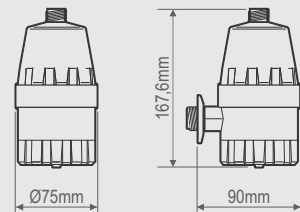

## Adaptador Giratório

Engate Flexível de 40cm

Produto	Código
Aquecedor 127V~ - 4.800W	<b>0311</b>
Aquecedor 220V~ - 4.800W	<b>0312</b>
Aquecedor 220V~ - 5.400W	<b>1595</b>

**Até 20 m.c.a.**  
(metro de coluna de água)

Instalar somente em colunas de água de até no máximo 20 metros.

Pia de cozinha, Lavatório ou Bidê.

**A ligação hidráulica não deve ser feita direta com a rede pública sob o risco de danificar o aparelho.**

## Principais dimensões: