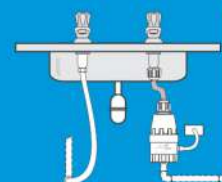

Pias de cozinha ou banheiro